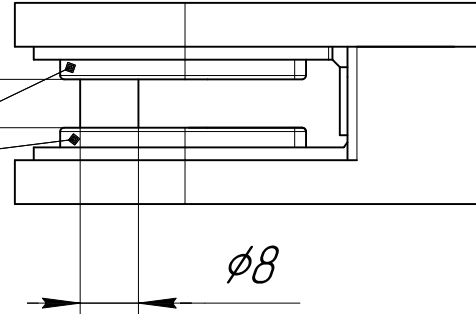

арт. KRT413

Перв. примен.

Справ. №

под толщину 8мм
Уплотнительная резина

Подп. и дата

Инв. № дробл.

Взам. инв. №

Подп. и дата

Инв. № подл.

Изм.	Лист	№ докум.	Подп.	Дата
Разраб.				
Пров.				
Т.контр.				
Н.контр.				
Утв.				

арт. KRT413

Для крепления к плоскости; габ. 62x44 мм;
под толщину 8 мм.
Материал: нержавеющая сталь.

Лит.	Масса	Масштаб
Лист	Листов	1