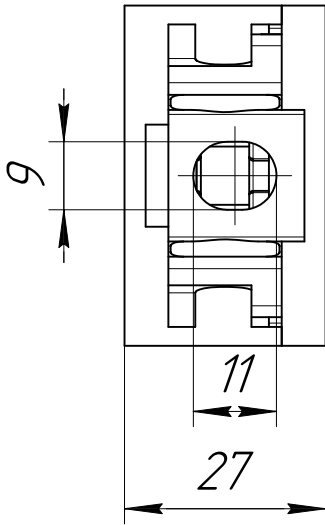

арт. KRT413

Перв. примен.

Справ. №

под толщину 8мм
Уплотнительная резина

Подп. и дата

Инв. № дробл.

Взам. инв. №

Подп. и дата

Инв. № подл.

Изм.	Лист	№ докум.	Подп.	Дата
Разраб.				
Пров.				
Т.контр.				
Н.контр.				
Утв.				

арт. KRT413

Для крепления к плоскости; габ. 62x44 мм;
под толщину 8 мм.
Материал: нержавеющая сталь.

Лит.	Масса	Масштаб
Лист	Листов	1