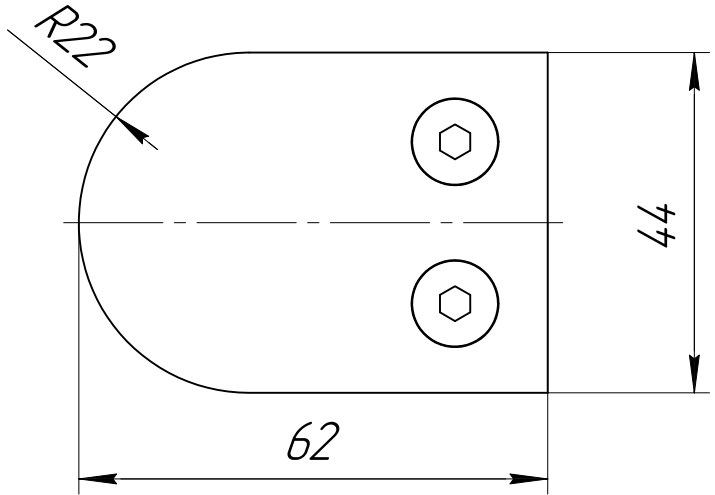

арт. KRT413

Перв. примен.

Справ. №

под толщину 8мм
Уплотнительная резина

Подп. и дата

Инв. № дробл.

Взам. инв. №

Подп. и дата

Инв. № подл.

Изм.	Лист	№ докум.	Подп.	Дата
Разраб.				
Пров.				
Т.контр.				
Н.контр.				
Утв.				

арт. KRT413

Для крепления к плоскости; габ. 62x44 мм;
под толщину 8 мм.
Материал: нержавеющая сталь.

Лит.	Масса	Масштаб
Лист	Листов	1